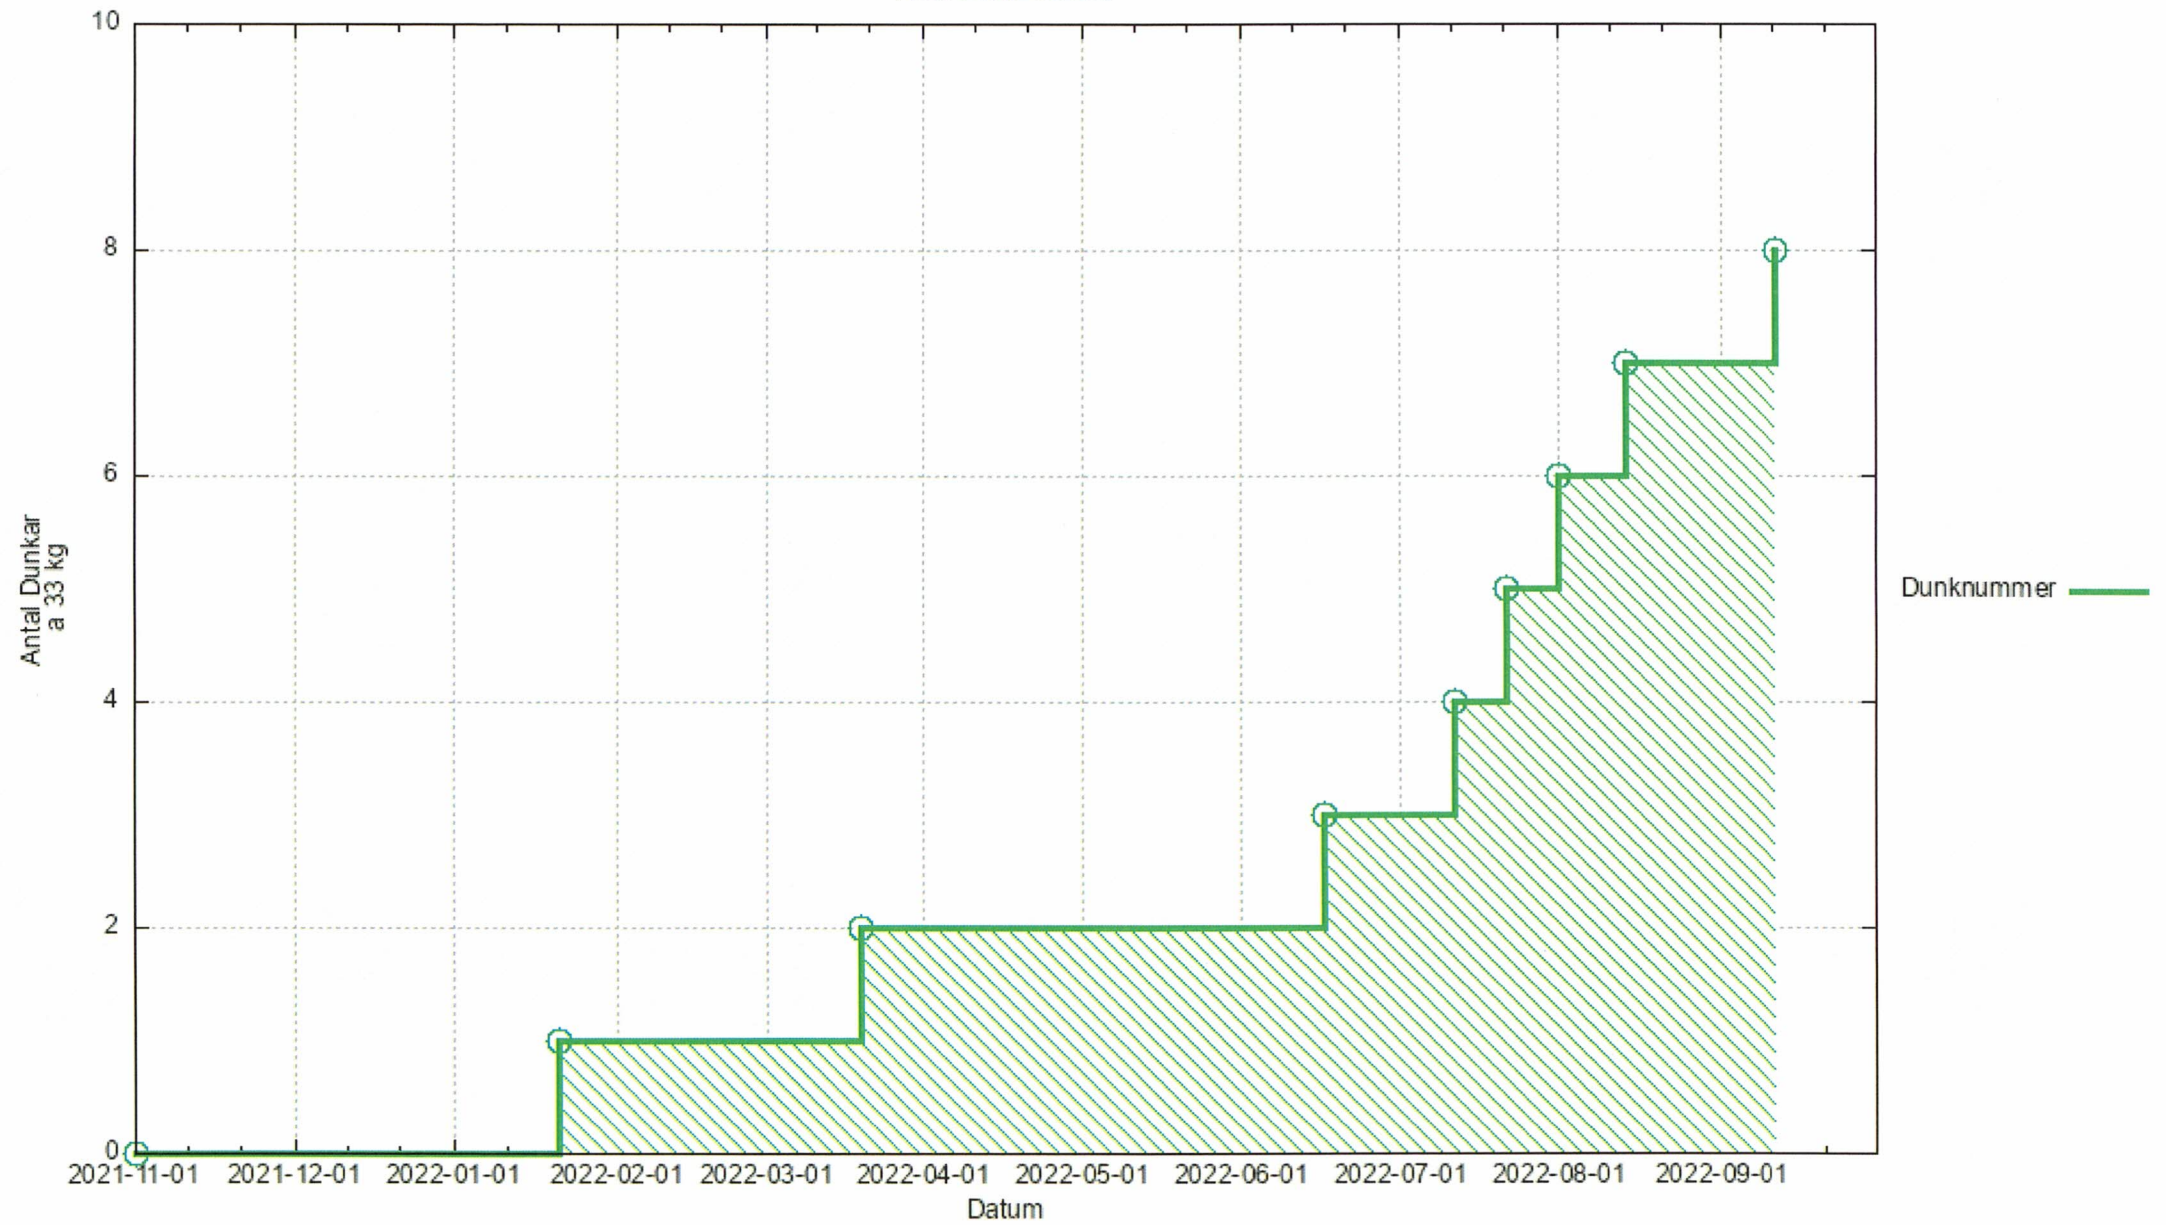

Sånnaboda
Forsforutsläpp

Tidsserie
Fosforhalt efter fällning

Dosering PAX21

Tidsserie
Förbrukade dunkar

Sånnaboda
Avloppsflöde

Sånnaboda
Dricksvattenkonsumtion