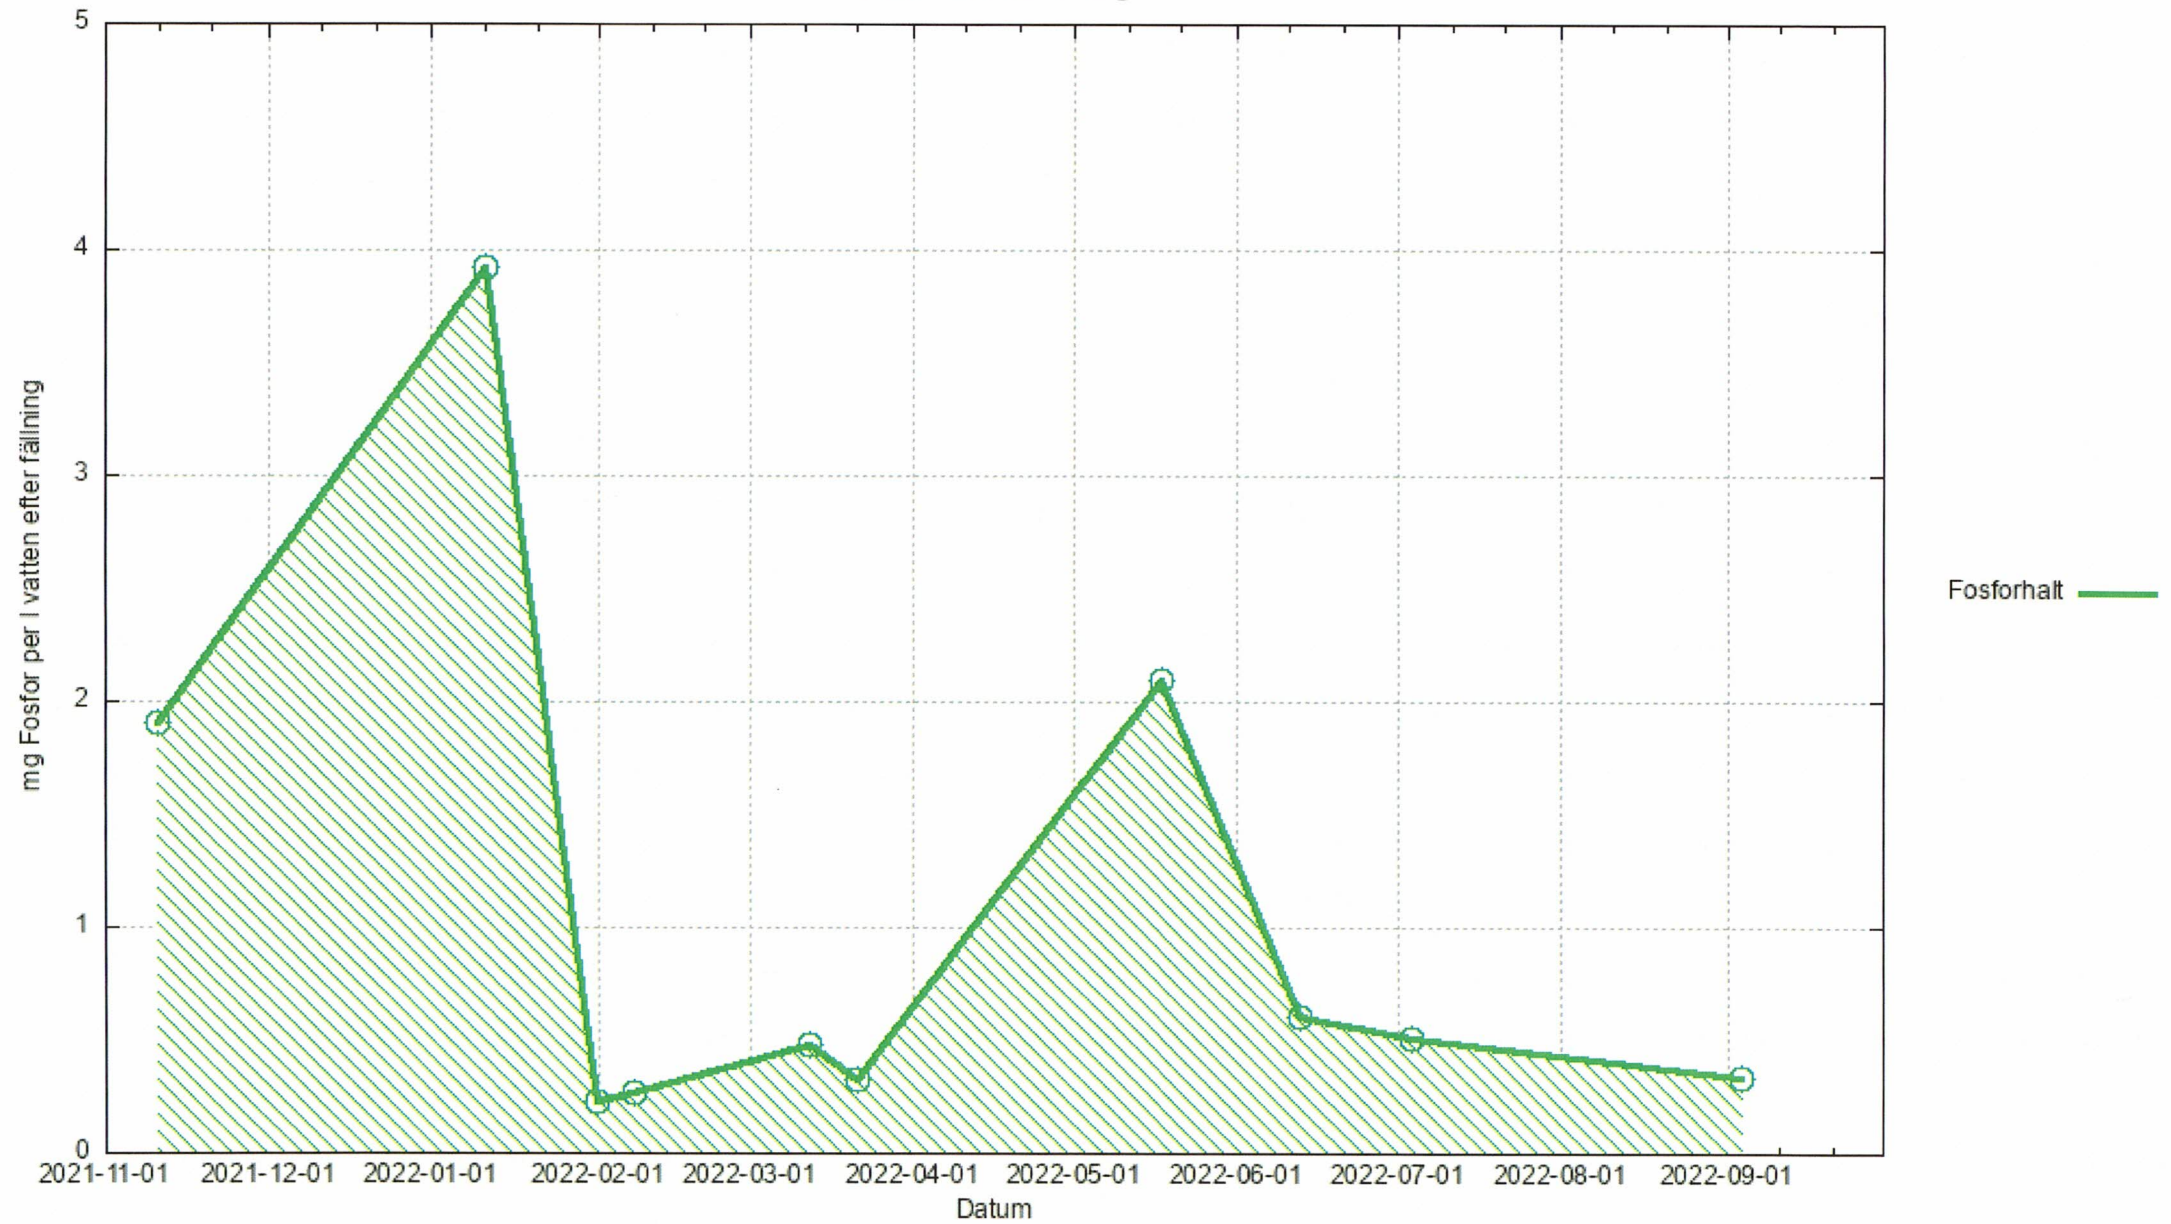

Sånnaboda
Forsforutsläpp

Tidsserie
Fosforhalt efter fällning

Dosering PAX21

Tidsserie
Förbrukade dunkar

Sånnaboda
Avloppsflöde

Sånnaboda
Dricksvattenkonsumtion