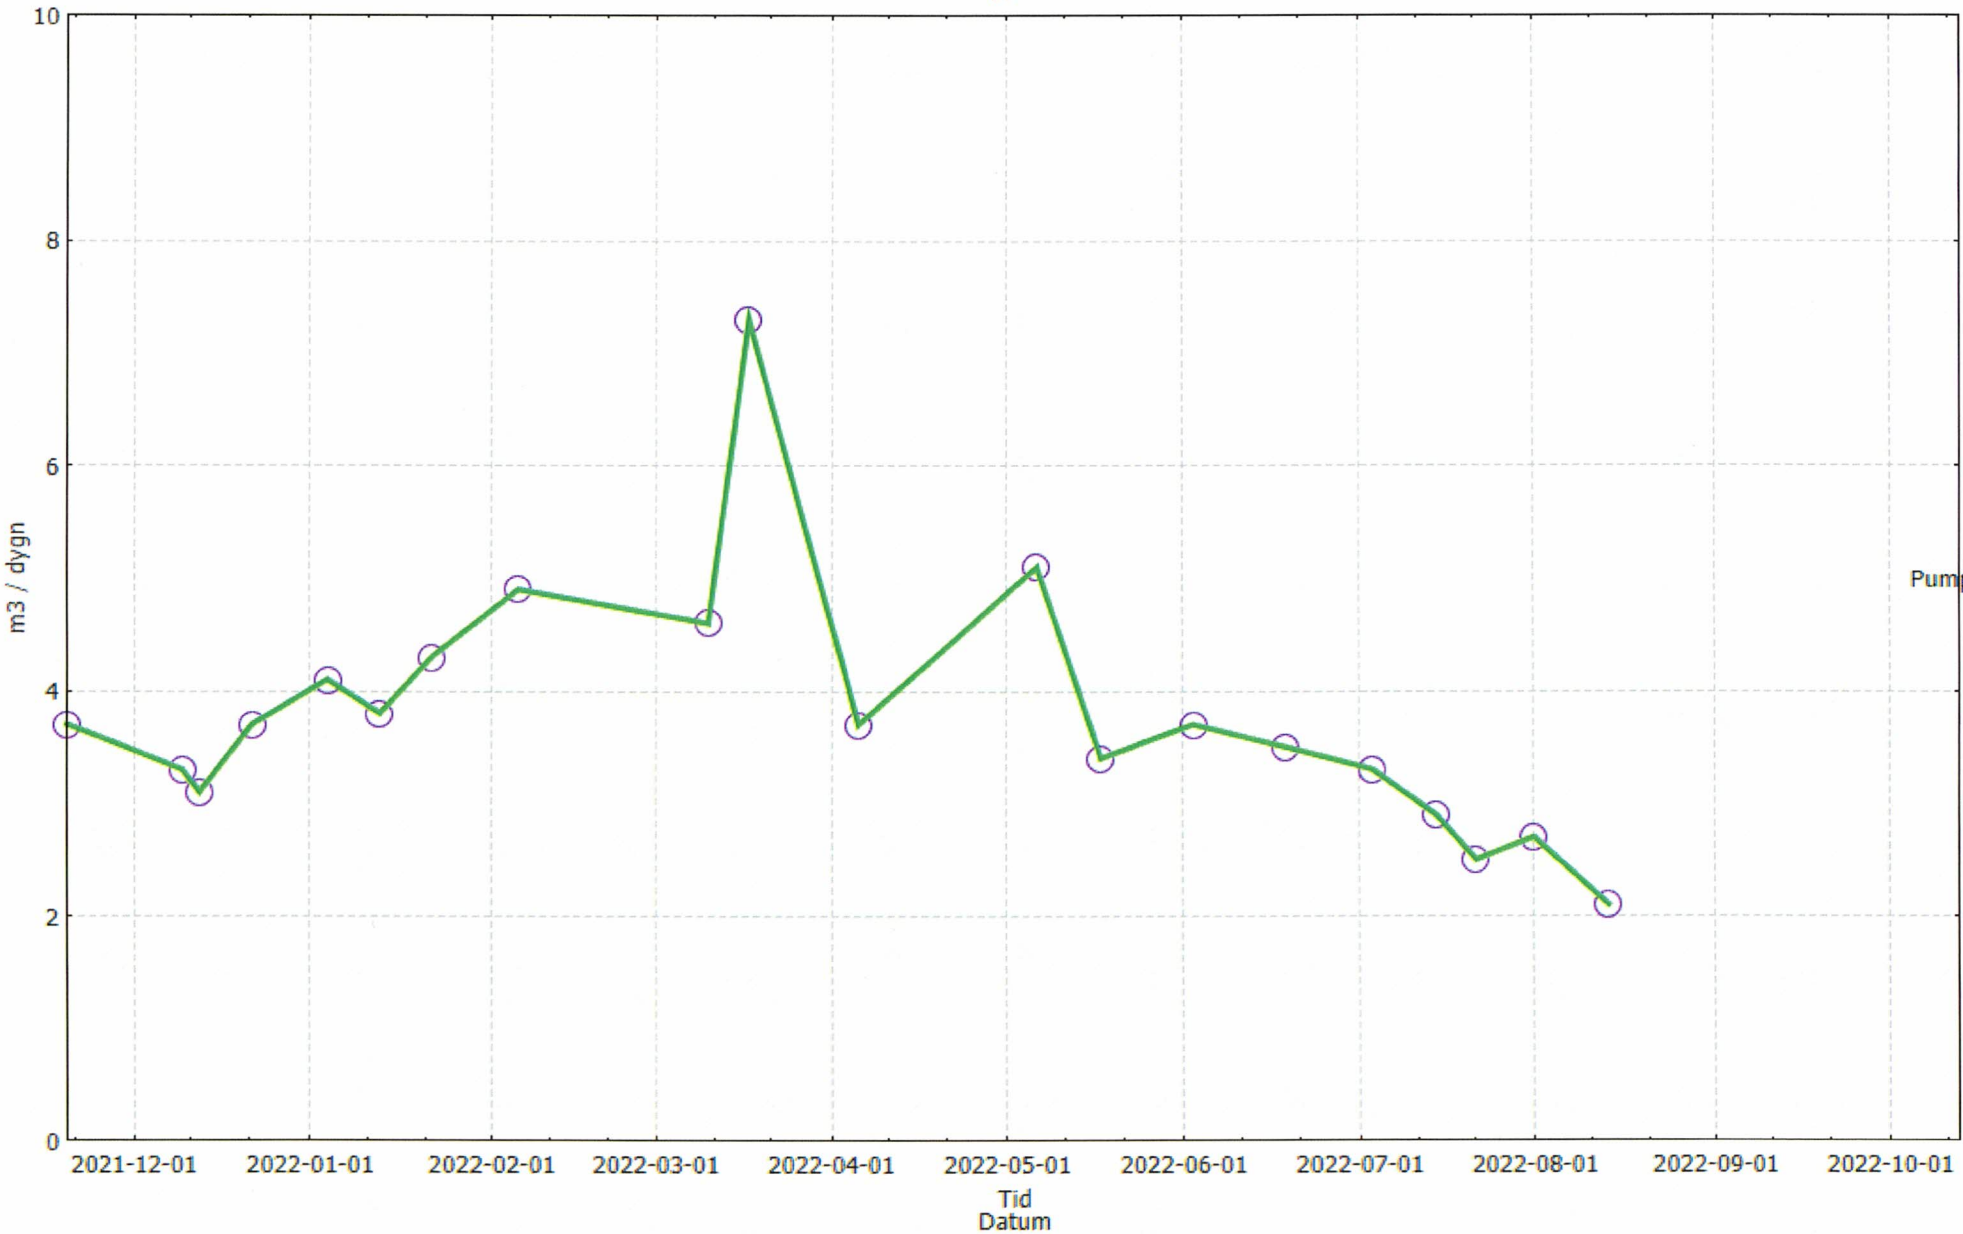

Sånnaboda
Forsforutsläpp

Tidsserie
Fosforhalt efter fällning

Dosering PAX21

Tidsserie
Förbrukade dunkar

Sånnaboda
Avloppsflöde

Sånnaboda
Dricksvattenkonsumtion