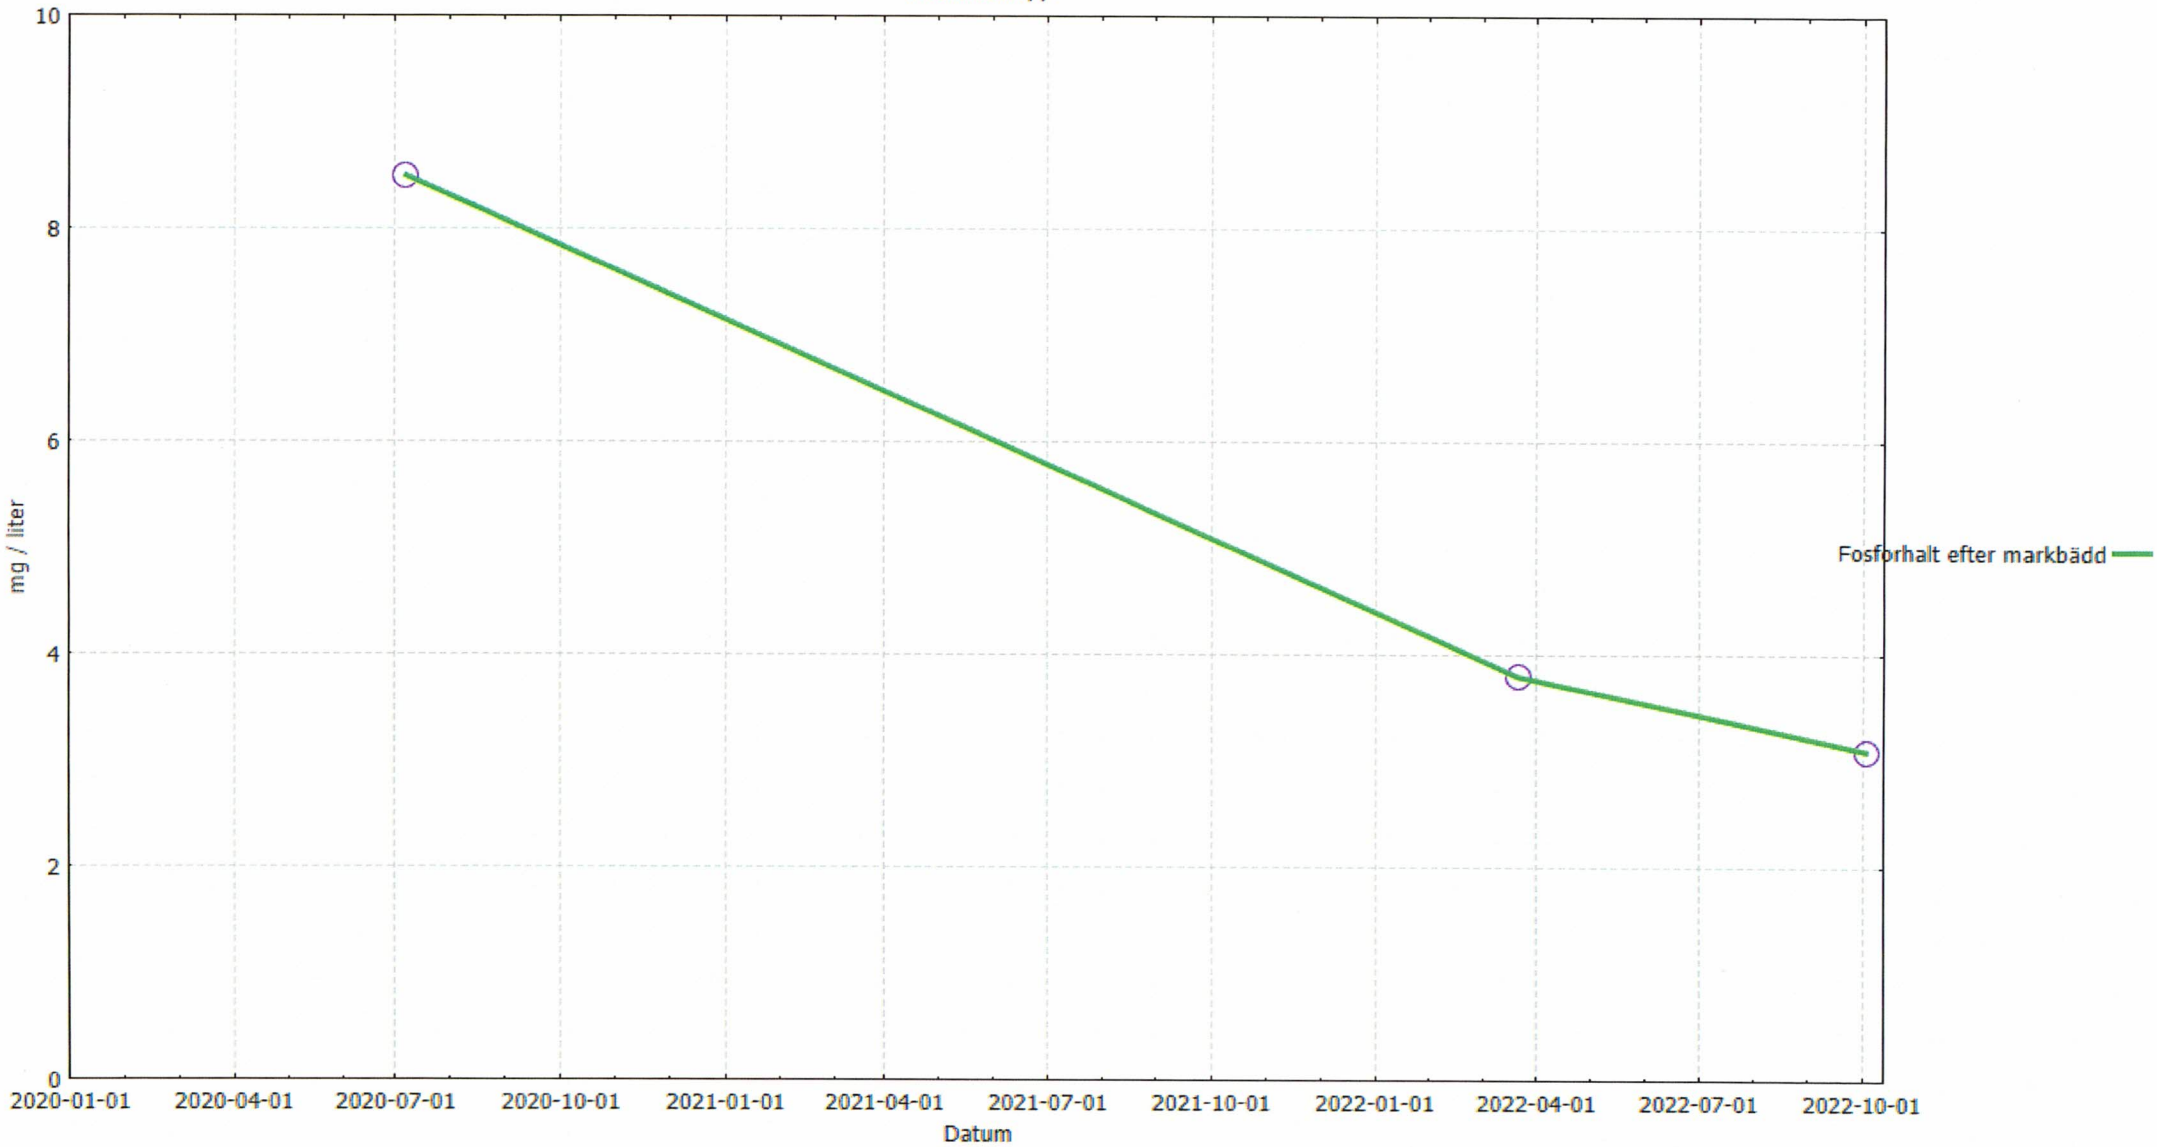

Sånnaboda
Forsforutsläpp

Tidsserie
Fosforhalt efter fällning

Dosering PAX21

Tidsserie
Förbrukade dunkar

Sånnaboda
Avloppsflöde

Sånnaboda
Dricksvattenkonsumtion