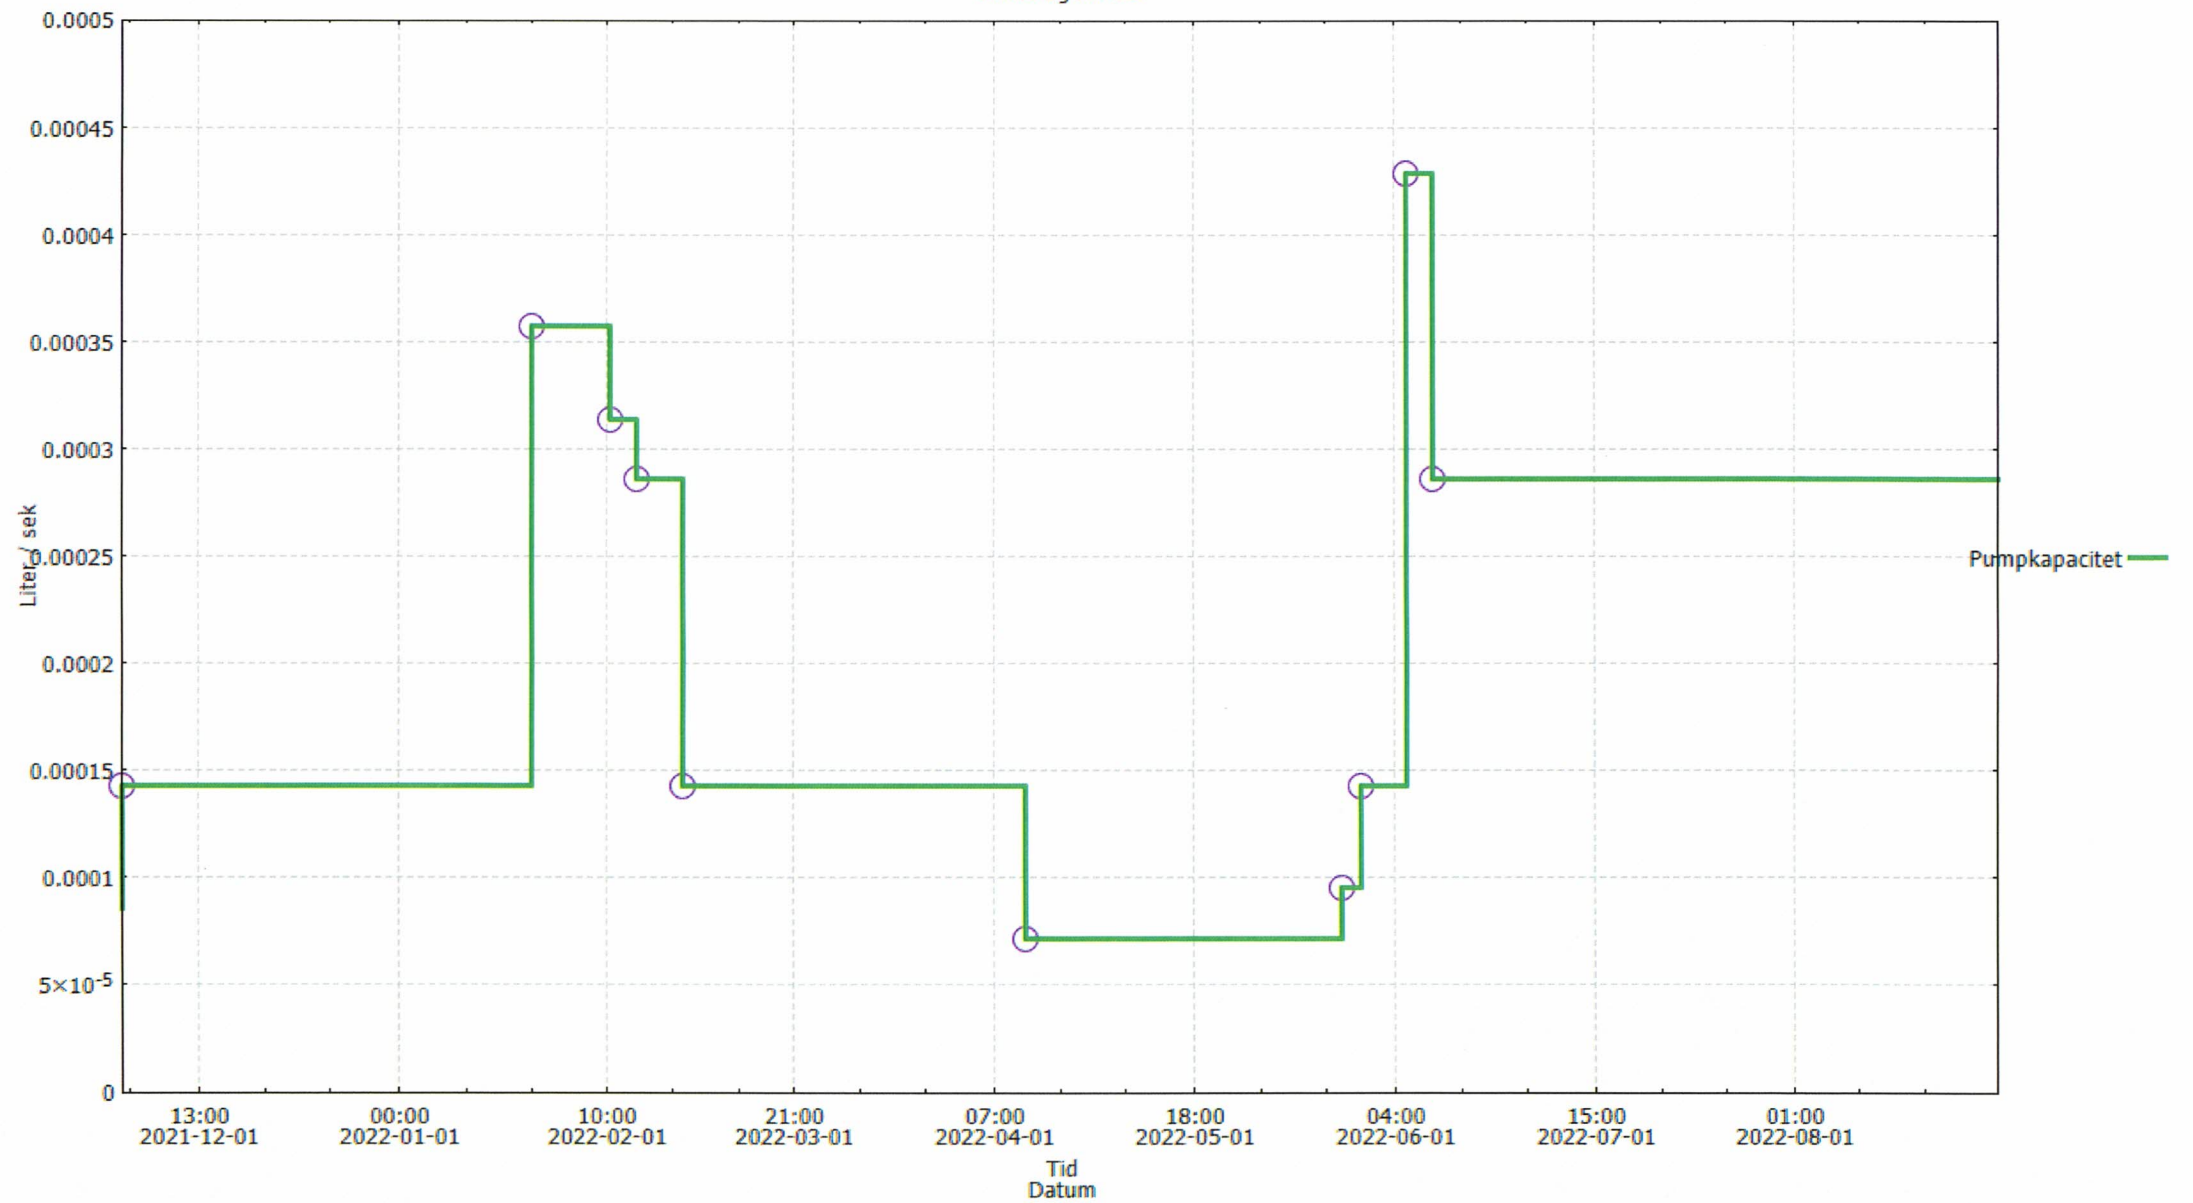

Sånnaboda
Forsforutsläpp

Tidsserie
Fosforhalt efter fällning

Dosering PAX21

Tidsserie
Förbrukade dunkar

Sånnaboda
Avloppsflöde

Sånnaboda
Dricksvattenkonsumtion